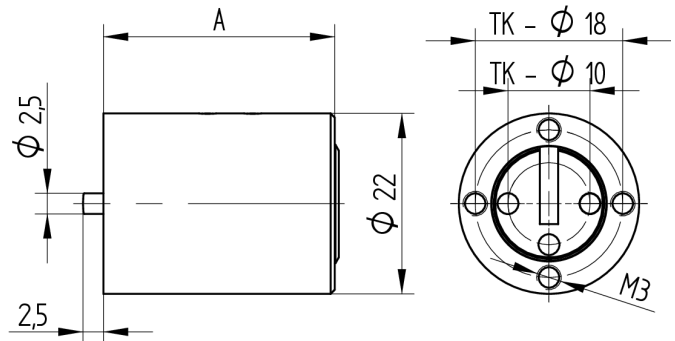

Cylindre de meuble

04.018.01.60.00.00

1x90°d Charnière à droite, pour verrou à pêne dormant à enclouonner

Les produits peuvent différer des images présentées

Couleur
nickelé mat

Utilisation

pour verrou à enclouonner 05.418.00 / 05.518.00

Matériel livré

- 1 cylindre de meubles

Propriétés possibles

Caractéristiques

- Direction d'ouverture: droite
- Rotation de fermeture: 1x90°
- Dimension A (mm): 60
- Active Safety: sans
- Anti-perforation: sans
- Couleur: nickelé mat