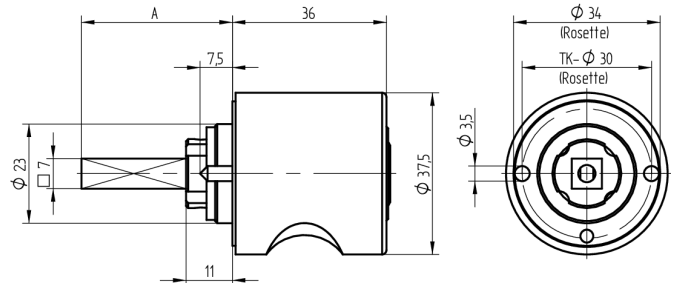

Zylinder-Olive

03.413.02.40.02.00.69

4-kt.-L=40mm, Ferma/Steloc Kombi, Ø37.5mm Band rechts

Die Produkte können von den dargestellten Bildern abweichen

Rosettenausführung
Ferma/Steloc
Kombi

Farbe
sandgestrahlt
vernickelt

Verwendung

für handelsübliche Drehstangen- und Stangenschlösser mit Vierkant 7x7mm

Lieferumfang

- 1 Olive mit passender Rosette
- 1 Aussenzylinder 04.022.18.00.00.00.00
- 1 Blechschraube T09.603.001.62

Mögliche Eigenschaften

Baugleiche Ausführungen

- 03.414.02.WW.XX.00.ZZ - Blind-Olive alle Bänder

Merkmale

- Form: Rund 37.5mm
- Rosettenausführung: Ferma/Steloc Kombi
- Vierkantlänge (mm): 40
- Band: rechts
- Active Safety: ohne
- Bohrschutz: ohne
- Farbe: sandgestrahlt vernickelt