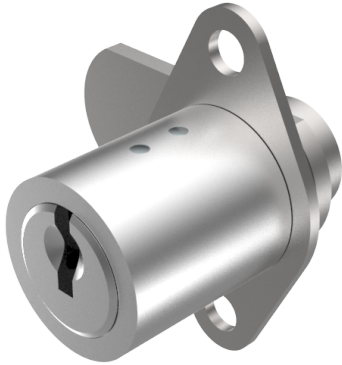

## Verschluss-Zylinder

04.020.02.00.00.02.00

2x180°, mit Platte und Riegel Platte vertikal, nach oben

ⓘ Die Produkte können von den dargestellten Bildern abweichen

Plattenform  
oval 25x43  
vertikal

Farbe  
matt vernickelt

### Beschreibung

Platte vertikal, nach oben

### Merkmale

- Mitnehmerart: mit Platte und Riegel
- Band: nach oben
- Schliessdrehung: 2x180°
- Mass A (mm): 22.5
- Mass L oder D (mm): 28.5
- Plattenform: oval 25x43 vertikal
- Active Safety: ohne
- Bohrschutz: ohne
- Farbe: matt vernickelt