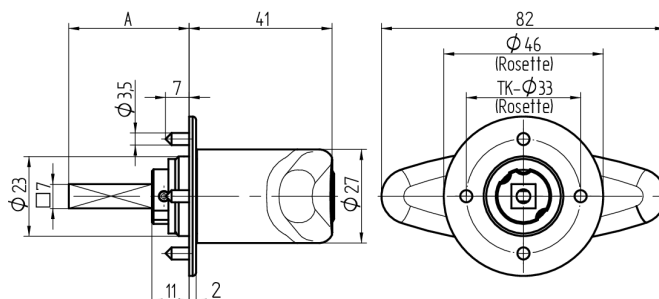

Olive à cylindre

03.401.00.35.05.00.69

Tige carré L=35mm, rosace métal 3488 / 10-4 Charnière à droite

Les produits peuvent différer des images présentées

Type de rosace
rosace
construction
métallique
R3488/10-4

Couleur
nickelé sablé

Utilisation

pour les serrures espagnolettes courantes et les serrures à tringles avec carré de 7x7mm

Matériel livré

- 1 olive avec rosace approprié
- 1 cylindre de montage 04.022.32.00.00.00.00
- 1 vis à tôle T09.603.001.62

Propriétés possibles

De construction identique

- 03.402.00.WW.XX.00.ZZ - Blind-Olive alle Bänder

Caractéristiques

- Forme: Poignée T
- Type de rosace: rosace construction métallique R3488/10-4
- Longueur tige carré (mm): 35
- Charnière: droite
- Active Safety: sans
- Anti-perforation: sans
- Couleur: nickelé sablé