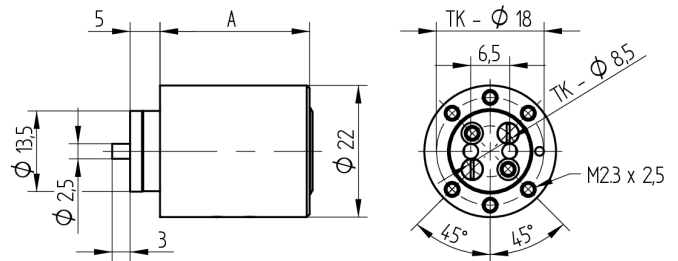

Aufbauzylinder

04.022.17.35.00.00.00

1x360°, mit Mitnehmer zu Riegelschloss Band rechts/links

Die Produkte können von den dargestellten Bildern abweichen

Farbe
matt vernickelt

Verwendung

für Aufschraub-Riegelschloss 05.167.00

Lieferumfang

- 1 Aufbauzylinder
- 1 Mitnehmer T09.756.004.NE
- 2 Senkschrauben T09.634.003.62

Mögliche Eigenschaften

Merkmale

- Mitnehmer: zu Riegelschloss
- Mass A (mm): 35
- Band: rechts
- Schliessdrehung: 1x360°
- Platte: ohne Platte
- Active Safety: ohne
- Bohrschutz: ohne
- Farbe: matt vernickelt