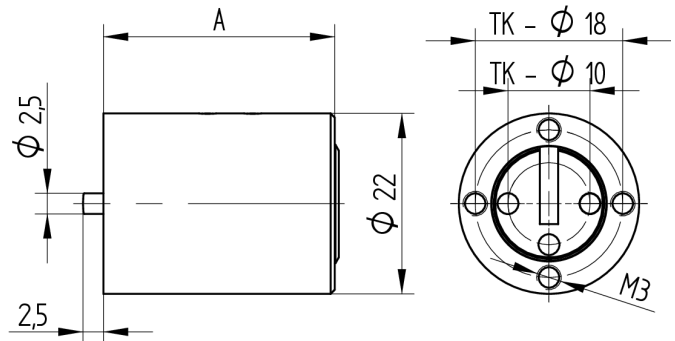

## Möbelzylinder

04.018.01.00.00.03.00

1x90°R nach unten, zu Aufschraubriegelschloss

Die Produkte können von den dargestellten Bildern abweichen

Farbe  
matt vernickelt

### Verwendung

für Aufschraub-Riegelschloss 05.418.00 / 05.518.00

### Merkmale

- Band: nach unten
- Schliessdrehung: 1x90°
- Mass A (mm): 28
- Active Safety: ohne
- Bohrschutz: ohne
- Farbe: matt vernickelt