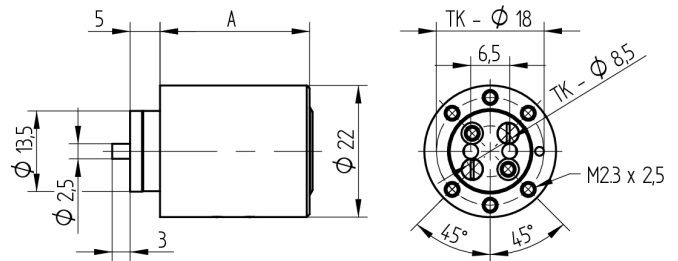

## Aufbauzylinder

04.022.17.00.00.00

1x360°, mit Mitnehmer zu Riegelschloss Band rechts / links

Die Produkte können von den dargestellten Bildern abweichen

Farbe  
matt vernickelt

### Lieferumfang

- 1 Aufbauzylinder
- 1 Mitnehmer T09.756.004.NE
- 2 Senkschrauben T09.634.003.62

### Merkmale

- Mitnehmer: zu Riegelschloss
- Mass A (mm): 25
- Band: rechts
- Schliessdrehung: 1x360°
- Platte: ohne Platte
- Active Safety: ohne
- Bohrschutz: ohne
- Farbe: matt vernickelt