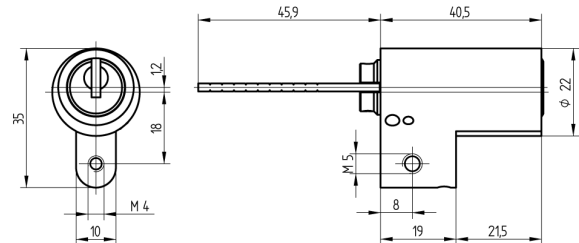

Halbzylinder

01.743.01.00.00.00

mit Triebarm 90° rechts

Die Produkte können von den dargestellten Bildern abweichen

Farbe
matt vernickelt

Merkmale

- Zylinderprofil: RZ 22mm
- Stegdimension: standard
- Mitnehmer: mit Triebarm
- Funktion: standard
- Mass B (mm): 32.5
- Active Safety: ohne
- Bohrschutz: ohne
- Farbe: matt vernickelt