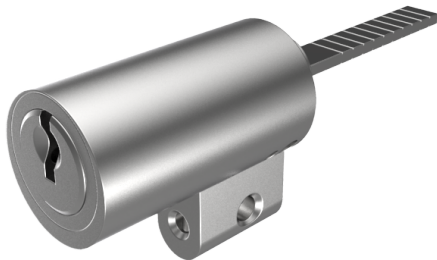

Halbzylinder

01.743.01.00.00.00

mit Triebarm 90° rechts

Die Produkte können von den dargestellten Bildern abweichen

Farbe
matt vernickelt

Merkmale

- Zylinderprofil: RZ 22mm
- Stegdimension: standard
- Mitnehmer: mit Triebarm
- Funktion: standard
- Mass B (mm): 32.5
- Active Safety: ohne
- Bohrschutz: ohne
- Farbe: matt vernickelt