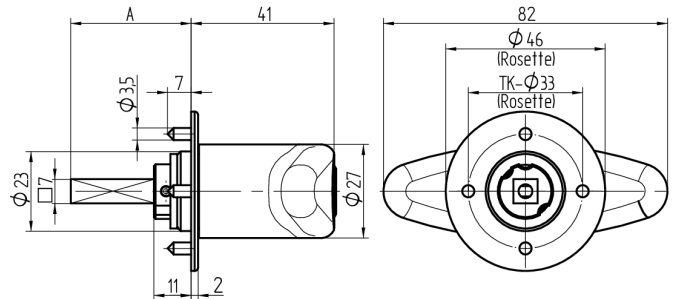

## Olive à cylindre

03.401.00.40.00.01.69

Tige carré L=40mm, rosace avec tiges Charnière à gauche

Les produits peuvent différer des images présentées

Couleur  
nickelé sablé

### Utilisation

pour les serrures espagnolettes courantes et les serrures à tringles avec carré de 7x7mm

### Matériel livré

- 1 olive avec rosace approprié
- 1 cylindre de montage 04.022.32.00.00.00.00
- 1 vis à tôle T09.603.001.62

### Caractéristiques

- Forme: Poignée T
- Type de rosace: rosace avec tiges
- Longueur tige carré (mm): 40
- Charnière: gauche
- Active Safety: sans
- Anti-perforation: sans
- Couleur: nickelé sablé