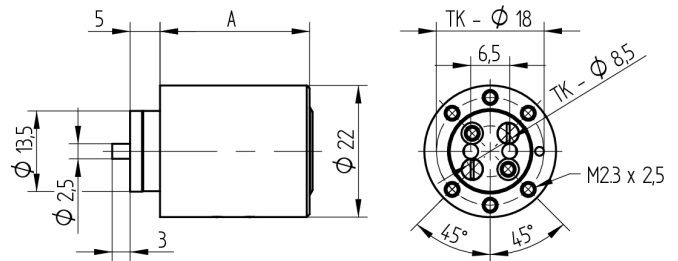

Aufbauzylinder

04.022.17.00.00.00.44

1x360°, mit Mitnehmer zu Riegelschloss Band rechts/links

Die Produkte können von den dargestellten Bildern abweichen

Farbe
schwarz

Verwendung

für Aufschraub-Riegelschloss 05.167.00

Lieferumfang

- 1 Aufbauzylinder
- 1 Mitnehmer T09.756.004.NE
- 2 Senkschrauben T09.634.003.62

Mögliche Eigenschaften

Merkmale

- Mitnehmer: zu Riegelschloss
- Mass A (mm): 25
- Band: rechts
- Schliessdrehung: 1x360°
- Platte: ohne Platte
- Active Safety: ohne
- Bohrschutz: ohne
- Farbe: schwarz