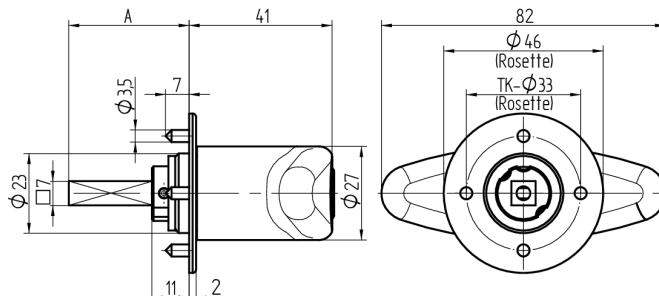

Olive à cylindre

03.401.00.35.06.00.69

Tige carré L=35mm, rosace métal 3488 / 10-6 Charnière à droite

Les produits peuvent différer des images présentées

Type de rosace
rosace
construction
métallique
R3488/10-6

Couleur
nickelé sablé

Utilisation

pour les serrures espagnolettes courantes et les serrures à tringles avec carré de 7x7mm

Matériel livré

- 1 olive avec rosace approprié
- 1 cylindre de montage 04.022.32.00.00.00.00
- 1 vis à tôle T09.603.001.62

Propriétés possibles

De construction identique

- 03.402.00.WW.XX.00.ZZ - Blind-Olive alle Bänder

Caractéristiques

- Forme: Poignée T
- Type de rosace: rosace construction métallique R3488/10-6
- Longueur tige carré (mm): 35
- Charnière: droite
- Active Safety: sans
- Anti-perforation: sans
- Couleur: nickelé sablé