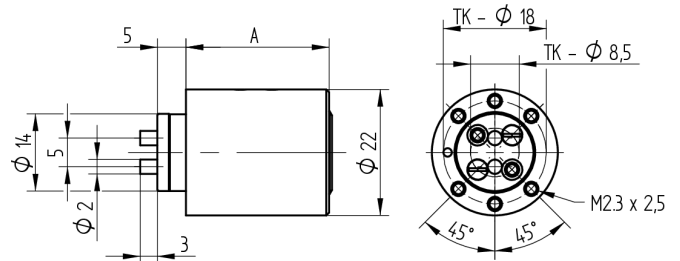

## Aufbauzylinder

04.022.34.55.00.00.00

1x360°, mit Mitnehmer zu Riegelschloss

Die Produkte können von den dargestellten Bildern abweichen

Farbe  
matt vernickelt

### Verwendung

für Aufschraub-Zentralverschluss 05.267.00

### Merkmale

- Mitnehmer: zu Riegelschloss
- Mass A (mm): 55
- Band: rechts
- Schliessdrehung: 1x360°
- Platte: ohne Platte
- Active Safety: ohne
- Bohrschutz: ohne
- Farbe: matt vernickelt