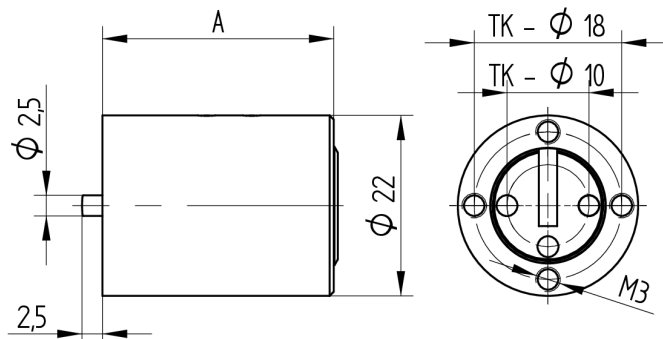

Cylindre de meuble

04.018.06.00.00.00

2x90°d Charnière à droite, pour verrou à pêne dormant à enclouonner

Les produits peuvent différer des images présentées

Couleur
nickelé mat

Utilisation

pour verrou à enclouonner 05.618.00 / 05.718.00

Matériel livré

- 1 cylindre de meubles

Propriétés possibles

Caractéristiques

- Direction d'ouverture: droite
- Rotation de fermeture: 2x90°
- Dimension A (mm): 28
- Active Safety: sans
- Anti-perforation: sans
- Couleur: nickelé mat