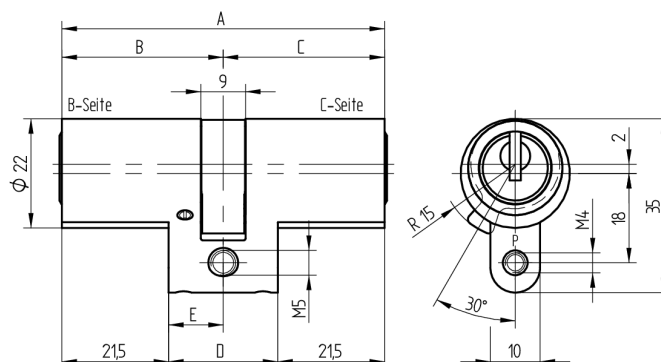

Double cylindre

01.665.00.10.20.00.00

Fonctionnement prioritaire

Les produits peuvent différer des images présentées

Entraîneur
standard

Couleur
nickelé mat

Utilisation

pour 22mm serrures à mortaiser et serrures en applique approprié pour les maisons de retraites, de soins infirmiers et les hôpitaux

Matériel livré

- 1 cylindre double
- 1 vis de fixation T09.623.002.62

Propriétés possibles

De construction identique

- 01.665.27.WW.XX.YY.ZZ - Biffar

Caractéristiques

- Profil du cylindre: 22mm (RZ)
- Dimension du palier: standard
- Fonction: fonctionnement prioritaire
- Entraîneur: standard
- Dimension B (mm): 42.5
- Dimension C (mm): 52.5
- Active Safety: sans
- Anti-perforation: sans
- Couleur: nickelé mat