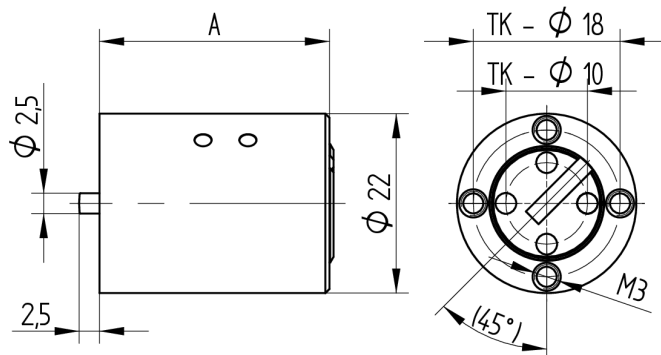

Cylindre de meuble

04.018.00.45.00.00.00

2x90°V Charnière à droite, pour verrou à pêne dormant à enclouonner

Les produits peuvent différer des images présentées

Couleur
nickelé mat

Utilisation

pour verrou à enclouonner 05.018.00 / 05.118.00

Matériel livré

- 1 cylindre de meubles

Propriétés possibles

Caractéristiques

- Direction d'ouverture: droite
- Rotation de fermeture: 2x90°V
- Dimension A (mm): 45
- Active Safety: sans
- Anti-perforation: sans
- Couleur: nickelé mat