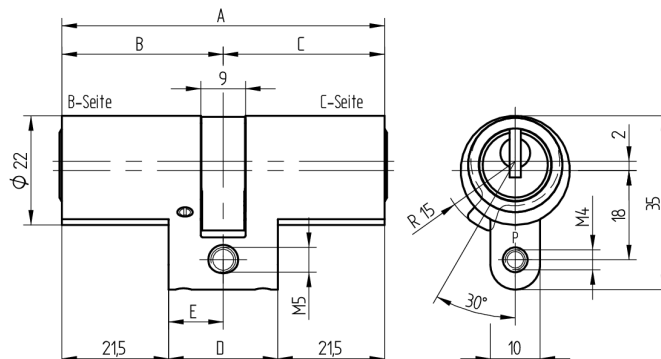

Double cylindre

01.665.00.15.20.00.00

Fonctionnement prioritaire

Les produits peuvent différer des images présentées

Entraîneur
standard

Couleur
nickelé mat

Utilisation

pour 22mm serrures à mortaiser et serrures en applique approprié pour les maisons de retraites, de soins infirmiers et les hôpitaux

Matériel livré

- 1 cylindre double
- 1 vis de fixation T09.623.002.62

Propriétés possibles

De construction identique

- 01.665.27.WW.XX.YY.ZZ - Biffar

Caractéristiques

- Profil du cylindre: 22mm (RZ)
- Dimension du palier: standard
- Fonction: fonctionnement prioritaire
- Entraîneur: standard
- Dimension B (mm): 47.5
- Dimension C (mm): 52.5
- Active Safety: sans
- Anti-perforation: sans
- Couleur: nickelé mat