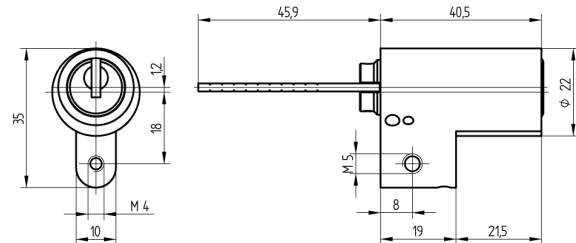

## Halbzylinder

01.743.01.05.00.00.00

mit Triebarm 90° rechts

Die Produkte können von den dargestellten Bildern abweichen

Farbe  
matt vernickelt

### Merkmale

- Zylinderprofil: RZ 22mm
- Stegdimension: standard
- Mitnehmer: mit Triebarm
- Funktion: standard
- Mass B (mm): 37.5
- Active Safety: ohne
- Bohrschutz: ohne
- Farbe: matt vernickelt