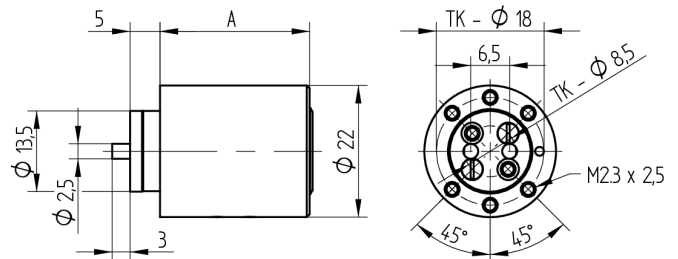

## Aufbauzylinder

04.022.17.55.00.00.00

1x360°, mit Mitnehmer zu Riegelschloss Band rechts/links

Die Produkte können von den dargestellten Bildern abweichen

Farbe  
matt vernickelt

### Lieferumfang

- 1 Aufbauzylinder
- 1 Mitnehmer T09.756.004.NE
- 2 Senkschrauben T09.634.003.62

### Merkmale

- Mitnehmer: zu Riegelschloss
- Mass A (mm): 55
- Band: rechts
- Schliessdrehung: 1x360°
- Platte: ohne Platte
- Active Safety: ohne
- Bohrschutz: ohne
- Farbe: matt vernickelt