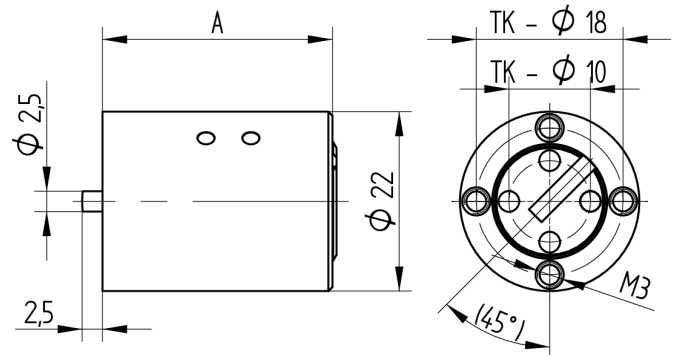

Cylindre de meuble

04.018.00.75.00.00.00

2x90°V Charnière à droite, pour verrou à pêne dormant à enclouonner

Les produits peuvent différer des images présentées

Couleur
nickelé mat

Utilisation

pour verrou à enclouonner 05.018.00 / 05.118.00

Matériel livré

- 1 cylindre de meubles

Propriétés possibles

Caractéristiques

- Direction d'ouverture: droite
- Rotation de fermeture: 2x90°V
- Dimension A (mm): 75
- Active Safety: sans
- Anti-perforation: sans
- Couleur: nickelé mat