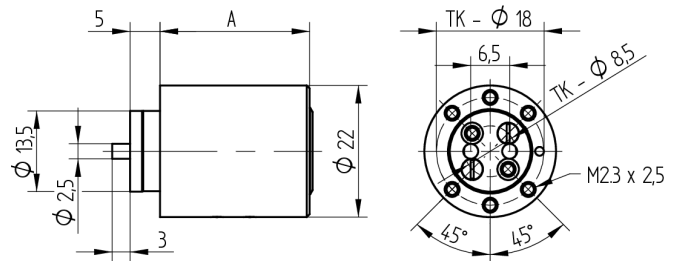

Aufbauzylinder

04.022.17.60.00.02.00

1x360°, mit Mitnehmer zu Riegelschloss Band nach oben/unten

Die Produkte können von den dargestellten Bildern abweichen

Farbe
matt vernickelt

Verwendung

für Aufschraub-Riegelschloss 05.167.00

Lieferumfang

- 1 Aufbauzylinder
- 1 Mitnehmer T09.756.004.NE
- 2 Senkschrauben T09.634.003.62

Mögliche Eigenschaften

Merkmale

- Mitnehmer: zu Riegelschloss
- Mass A (mm): 60
- Band: nach oben/unten
- Schliessdrehung: 1x360°
- Platte: ohne Platte
- Active Safety: ohne
- Bohrschutz: ohne
- Farbe: matt vernickelt