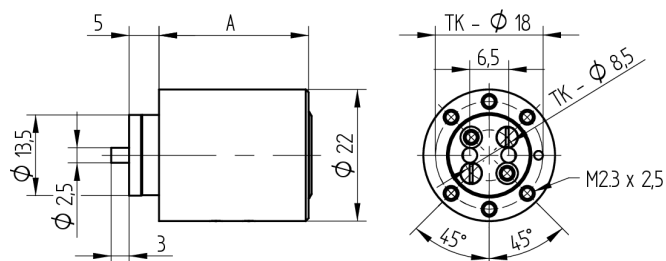

Cylindre de montage

04.022.17.40.00.00

1x360°, avec entraîneur pour verrou charnière à droite/gauche

Les produits peuvent différer des images présentées

Couleur
nickelé mat

Utilisation

pour verrou à enclencher 05.167.00

Matériel livré

- 1 cylindre de montage
- 1 entraîneur T09.756.004.NE
- 2 fraisée T09.634.003.62

Propriétés possibles

Caractéristiques

- Entraîneur: pour serrures à pêne dormant
- Dimension A (mm): 40
- Direction d'ouverture: droite
- Rotation de fermeture: 1x360°
- Plaque: sans plaque
- Active Safety: sans
- Anti-perforation: sans
- Couleur: nickelé mat