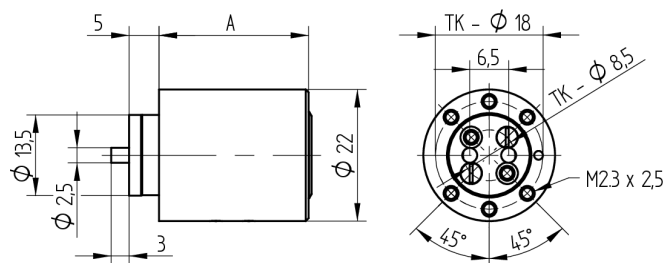

## Cylindre de montage

04.022.17.45.00.00

1x360°, avec entraîneur pour verrou charnière à droite/gauche

Les produits peuvent différer des images présentées

Couleur  
nickelé mat

### Caractéristiques

- Entraîneur: pour serrures à pêne dormant
- Dimension A (mm): 45
- Direction d'ouverture: droite
- Rotation de fermeture: 1x360°
- Plaque: sans plaque
- Active Safety: sans
- Anti-perforation: sans
- Couleur: nickelé mat