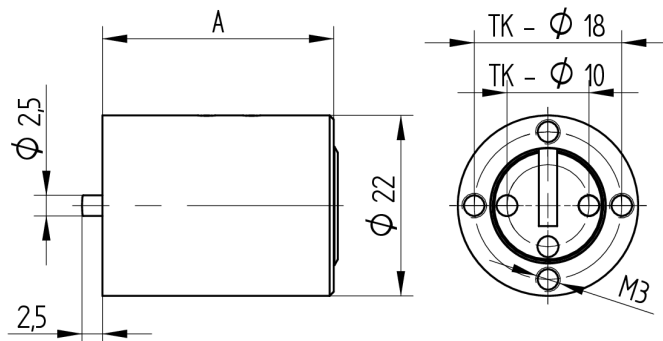

Cylindre de meuble

04.018.01.00.00.01.00

1x90° Charnière à gauche, pour verrou à pêne dormant à enclouonner

Les produits peuvent différer des images présentées

Couleur
nickelé mat

Utilisation

pour verrou à enclouonner 05.418.00 / 05.518.00

Matériel livré

- 1 cylindre de meubles

Propriétés possibles

Caractéristiques

- Direction d'ouverture: gauche
- Rotation de fermeture: 1x90°
- Dimension A (mm): 28
- Active Safety: sans
- Anti-perforation: sans
- Couleur: nickelé mat