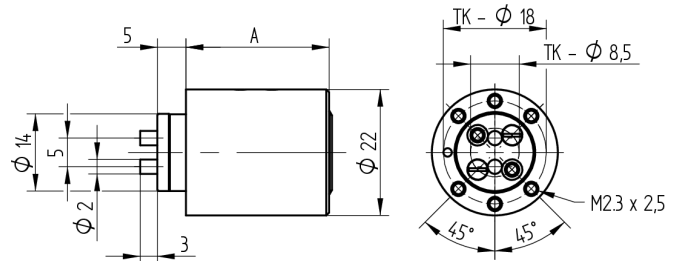

Aufbauzylinder

04.022.34.40.00.00.00

1x360°, mit Mitnehmer zu Riegelschloss

Die Produkte können von den dargestellten Bildern abweichen

Farbe
matt vernickelt

Verwendung

für Aufschraub-Zentralverschluss 05.267.00

Mögliche Eigenschaften

Merkmale

- Mitnehmer: zu Riegelschloss
- Mass A (mm): 40
- Band: rechts
- Schliessdrehung: 1x360°
- Platte: ohne Platte
- Active Safety: ohne
- Bohrschutz: ohne
- Farbe: matt vernickelt