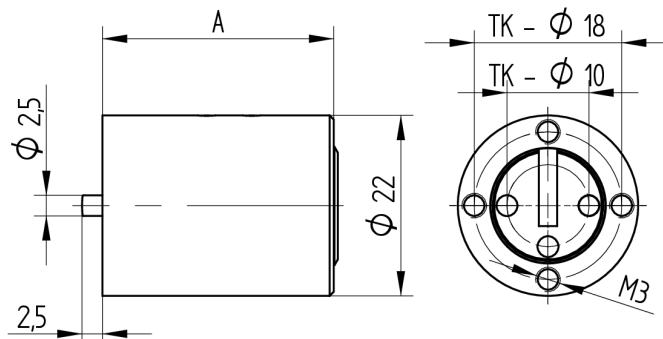

Cylindre de meuble

04.018.01.35.00.00.00

1x90°d Charnière à droite, pour verrou à pêne dormant à enclouonner

Les produits peuvent différer des images présentées

Couleur
nickelé mat

Utilisation

pour verrou à enclouonner 05.418.00 / 05.518.00

Matériel livré

- 1 cylindre de meubles

Propriétés possibles

Caractéristiques

- Direction d'ouverture: droite
- Rotation de fermeture: 1x90°
- Dimension A (mm): 35
- Active Safety: sans
- Anti-perforation: sans
- Couleur: nickelé mat