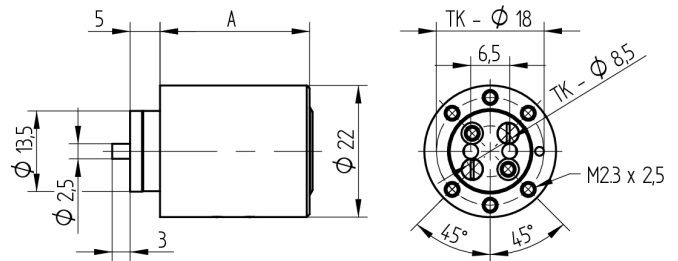

## Aufbauzylinder

04.022.17.70.00.00.00

1x360°, mit Mitnehmer zu Riegelschloss Band rechts/links

Die Produkte können von den dargestellten Bildern abweichen

Farbe  
matt vernickelt

### Lieferumfang

- 1 Aufbauzylinder
- 1 Mitnehmer T09.756.004.NE
- 2 Senkschrauben T09.634.003.62

### Merkmale

- Mitnehmer: zu Riegelschloss
- Mass A (mm): 70
- Band: rechts
- Schliessdrehung: 1x360°
- Platte: ohne Platte
- Active Safety: ohne
- Bohrschutz: ohne
- Farbe: matt vernickelt