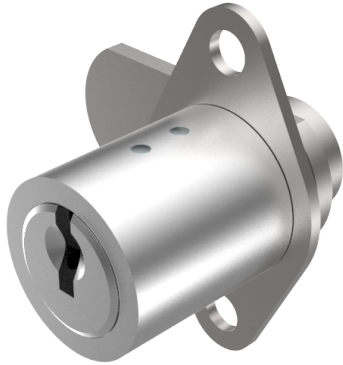

Verschluss-Zylinder

04.020.00.00.00.00.44

1x90°R, mit Platte und Riegel Platte vertikal, Band rechts

Die Produkte können von den dargestellten Bildern abweichen

Plattenform
oval 25x43
vertikal

Farbe
schwarz

Verwendung

für kleinere Schränke, Schiebetüren und Rolläden mit geringen Materialstärken

Lieferumfang

- 1 Verschluss-Zylinder

Mögliche Eigenschaften

Baugleiche Ausführungen

- 04.020.VV.00.01.YY.ZZ - Befestigungsplatte horizontal
- 04.020.01.00.XX.YY.ZZ - 2x90°

Merkmale

- Mitnehmerart: mit Platte und Riegel
- Band: rechts
- Schliessdrehung: 1x90°
- Mass A (mm): 22.5
- Mass L oder D (mm): 28.5
- Plattenform: oval 25x43 vertikal
- Active Safety: ohne
- Bohrschutz: ohne
- Farbe: schwarz