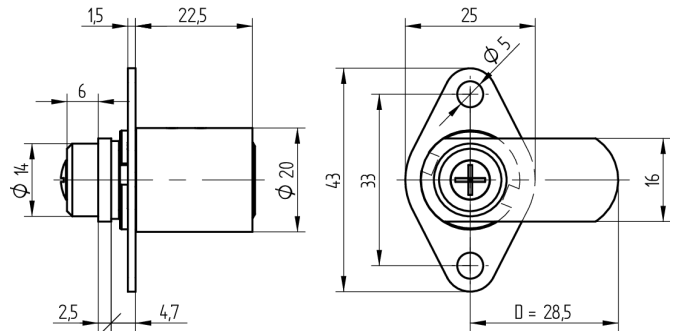

Verschluss-Zylinder

04.020.00.00.00.00.44

1x90°R, mit Platte und Riegel Platte vertikal, Band rechts

Die Produkte können von den dargestellten Bildern abweichen

Plattenform
oval 25x43
vertikal

Farbe
schwarz

Verwendung

für kleinere Schränke, Schiebetüren und Rolläden mit geringen Materialstärken

Lieferumfang

- 1 Verschluss-Zylinder

Mögliche Eigenschaften

Baugleiche Ausführungen

- 04.020.VV.00.01.YY.ZZ - Befestigungsplatte horizontal
- 04.020.01.00.XX.YY.ZZ - 2x90°

Merkmale

- Mitnehmerart: mit Platte und Riegel
- Band: rechts
- Schliessdrehung: 1x90°
- Mass A (mm): 22.5
- Mass L oder D (mm): 28.5
- Plattenform: oval 25x43 vertikal
- Active Safety: ohne
- Bohrschutz: ohne
- Farbe: schwarz