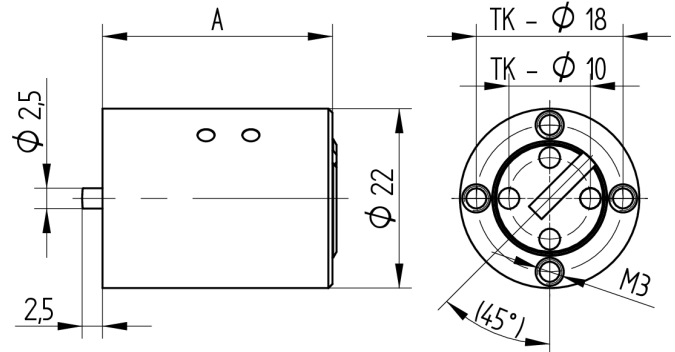

Cylindre de meuble

04.018.00.60.00.00.00

2x90°V Charnière à droite, pour verrou à pêne dormant à enclouonner

Les produits peuvent différer des images présentées

Couleur
nickelé mat

Utilisation

pour verrou à enclouonner 05.018.00 / 05.118.00

Matériel livré

- 1 cylindre de meubles

Propriétés possibles

Caractéristiques

- Direction d'ouverture: droite
- Rotation de fermeture: 2x90°V
- Dimension A (mm): 60
- Active Safety: sans
- Anti-perforation: sans
- Couleur: nickelé mat