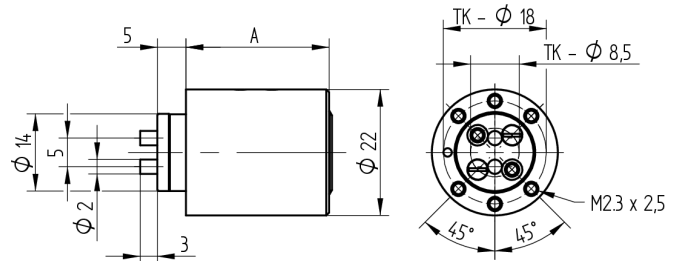

Aufbauzylinder

04.022.34.30.00.00.00

1x360°, mit Mitnehmer zu Riegelschloss

Die Produkte können von den dargestellten Bildern abweichen

Farbe
matt vernickelt

Verwendung

für Aufschraub-Zentralverschluss 05.267.00

Mögliche Eigenschaften

Merkmale

- Mitnehmer: zu Riegelschloss
- Mass A (mm): 30
- Band: rechts
- Schliessdrehung: 1x360°
- Platte: ohne Platte
- Active Safety: ohne
- Bohrschutz: ohne
- Farbe: matt vernickelt