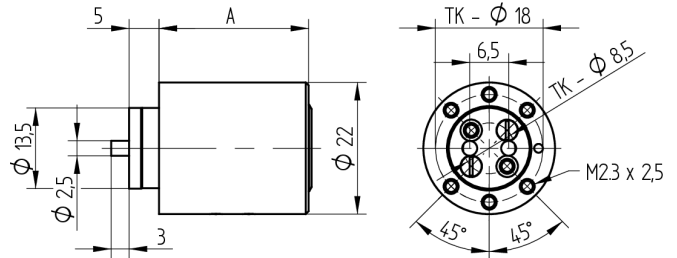

Aufbauzylinder

04.022.17.35.00.02.44

1x360°, mit Mitnehmer zu Riegelschloss Band nach oben/unten

Die Produkte können von den dargestellten Bildern abweichen

Farbe
schwarz

Verwendung

für Aufschraub-Riegelschloss 05.167.00

Lieferumfang

- 1 Aufbauzylinder
- 1 Mitnehmer T09.756.004.NE
- 2 Senkschrauben T09.634.003.62

Mögliche Eigenschaften

Merkmale

- Mitnehmer: zu Riegelschloss
- Mass A (mm): 35
- Band: nach oben/unten
- Schliessdrehung: 1x360°
- Platte: ohne Platte
- Active Safety: ohne
- Bohrschutz: ohne
- Farbe: schwarz