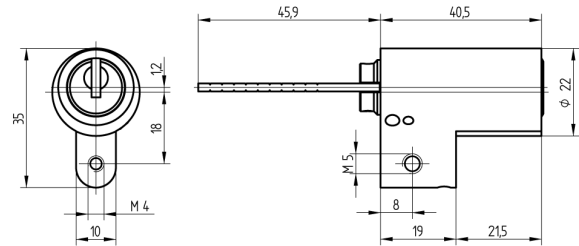

Halbzylinder

01.743.00.00.00.00

mit Triebarm

Die Produkte können von den dargestellten Bildern abweichen

Farbe
matt vernickelt

Merkmale

- Zylinderprofil: RZ 22mm
- Stegdimension: standard
- Mitnehmer: mit Triebarm
- Funktion: standard
- Mass B (mm): 32.5
- Active Safety: ohne
- Bohrschutz: ohne
- Farbe: matt vernickelt