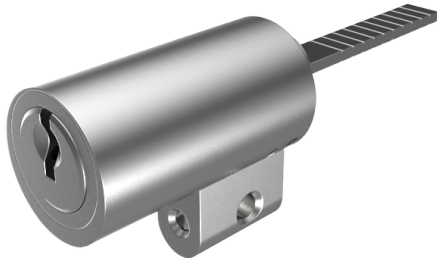

Halbzylinder

01.743.00.00.00.00

mit Triebarm

Die Produkte können von den dargestellten Bildern abweichen

Farbe
matt vernickelt

Merkmale

- Zylinderprofil: RZ 22mm
- Stegdimension: standard
- Mitnehmer: mit Triebarm
- Funktion: standard
- Mass B (mm): 32.5
- Active Safety: ohne
- Bohrschutz: ohne
- Farbe: matt vernickelt