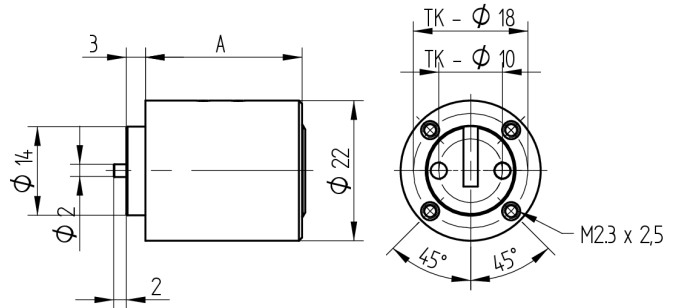

Aufbauzylinder

04.022.18.00.00.00.11

1x360°, mit Mitnehmerstift zu Oliven

Die Produkte können von den dargestellten Bildern abweichen

Farbe
glanz verchromt

Verwendung

für Zylinder-Olive 03.403.00 / 03.405.00 / 03.413.00

Mögliche Eigenschaften

Merkmale

- Mitnehmer: zu Oliven
- Mass A (mm): 24.6
- Band:
- Schliessdrehung: 1x360°
- Platte: ohne Platte
- Active Safety: ohne
- Bohrschutz: ohne
- Farbe: glanz verchromt