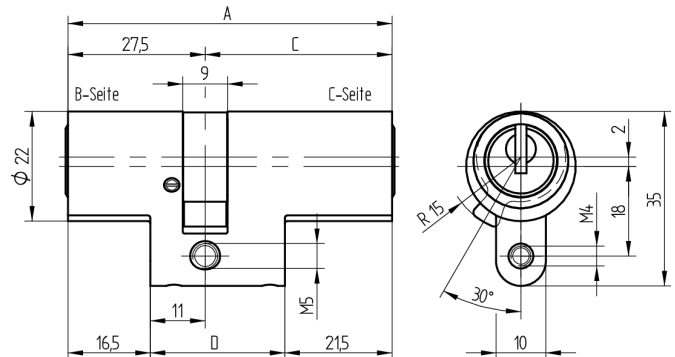

Doppelzylinder

01.865.AA.00.05.00.00

asymmetrisch, AS mit Active Safety (AS) beidseitig

Die Produkte können von den dargestellten Bildern abweichen

Verwendung

für 22mm Einsteckschlösser und aufgesetzte Schlösser

Lieferumfang

- 1 Doppelzylinder
- 1 Stulpschraube T09.623.002.62

Mögliche Eigenschaften

Baugleiche Ausführungen

- 01.865.04.00.XX.YY.ZZ - Multilock
- 01.865.43.00.XX.YY.ZZ - Freilauf

Merkmale

- Zylinderprofil: RZ 22mm
- Stegdimension: standard
- Funktion: standard
- Mitnehmer: Standard
- Mass B (mm): 27.5
- Mass C (mm): 42.5
- Active Safety: mit
- Bohrschutz: ohne
- Farbe: matt vernickelt