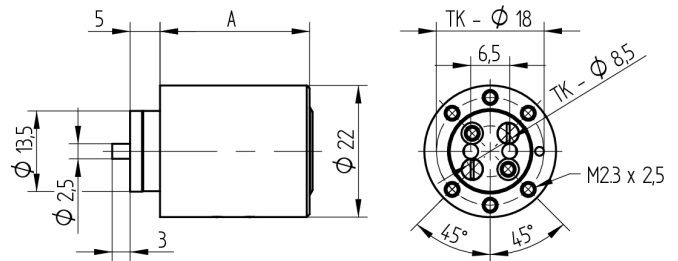

## Aufbauzylinder

04.022.17.30.00.00.33

1x360°, mit Mitnehmer zu Riegelschloss Band rechts/links

Die Produkte können von den dargestellten Bildern abweichen

Farbe  
brüniert

### Lieferumfang

- 1 Aufbauzylinder
- 1 Mitnehmer T09.756.004.NE
- 2 Senkschrauben T09.634.003.62

### Merkmale

- Mitnehmer: zu Riegelschloss
- Mass A (mm): 30
- Band: rechts
- Schliessdrehung: 1x360°
- Platte: ohne Platte
- Active Safety: ohne
- Bohrschutz: ohne
- Farbe: Brüniert