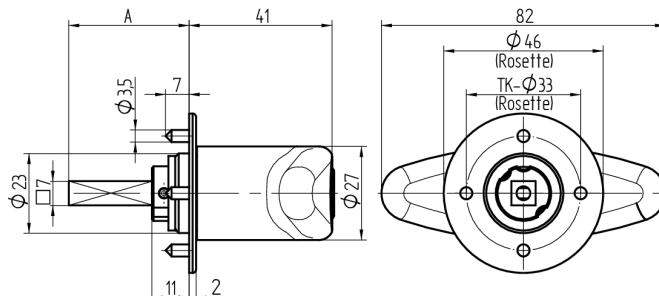

Olive à cylindre

03.401.00.35.06.01.69

Tige carré L=35mm, rosace métal 3488 / 10-6 Charnière à gauche

Les produits peuvent différer des images présentées

Type de rosace
rosace
construction
métallique
R3488/10-6

Couleur
nickelé sablé

Utilisation

pour les serrures espagnolettes courantes et les serrures à tringles avec carré de 7x7mm

Matériel livré

- 1 olive avec rosace approprié
- 1 cylindre de montage 04.022.32.00.00.00.00
- 1 vis à tôle T09.603.001.62

Propriétés possibles

De construction identique

- 03.402.00.WW.XX.00.ZZ - Blind-Olive alle Bänder

Caractéristiques

- Forme: Poignée T
- Type de rosace: rosace construction métallique R3488/10-6
- Longueur tige carré (mm): 35
- Charnière: gauche
- Active Safety: sans
- Anti-perforation: sans
- Couleur: nickelé sablé