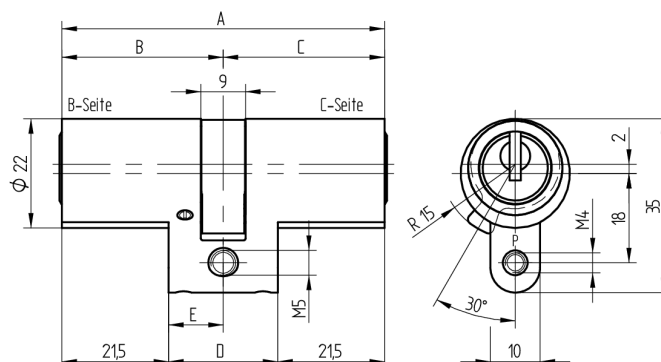

Double cylindre

01.665.00.10.30.00.00

Fonctionnement prioritaire

Les produits peuvent différer des images présentées

Utilisation

pour 22mm serrures à mortaiser et serrures en applique approprié pour les maisons de retraites, de soins infirmiers et les hôpitaux

Matériel livré

- 1 cylindre double
- 1 vis de fixation T09.623.002.62