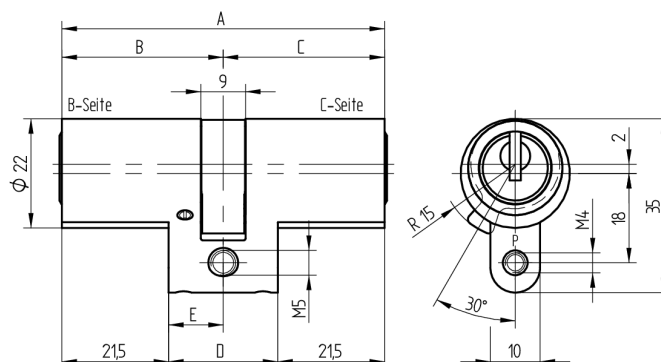

Double cylindre

01.665.00.20.05.60.00

Fonct. prioritaire, BS avec protection anti-perforation (BS) sur face B

Les produits peuvent différer des images présentées

Entraîneur
standard

Anti-perforation
avec

Couleur
nickelé mat

Utilisation

pour 22mm serrures à mortaiser et serrures en applique approprié pour les maisons de retraites, de soins infirmiers et les hôpitaux

Matériel livré

- 1 cylindre double
- 1 vis de fixation T09.623.002.62

Propriétés possibles

De construction identique

- 01.665.27.WW.XX.YY.ZZ - Biffar

Caractéristiques

- Profil du cylindre: 22mm (RZ)
- Dimension du palier: standard
- Fonction: fonctionnement prioritaire
- Entraîneur: standard
- Dimension B (mm): 52.5
- Dimension C (mm): 37.5
- Active Safety: sans
- Anti-perforation: avec
- Couleur: nickelé mat