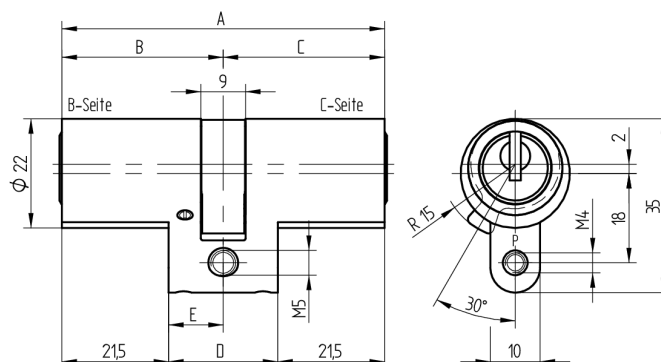

Double cylindre

01.665.16.05.00.00.00

Fonctionnement prioritaire, palier court

Les produits peuvent différer des images présentées

Entraîneur
standard

Couleur
nickelé mat

Utilisation

pour 22mm serrures à mortaiser et serrures en applique
approprié pour les maisons de retraites, de soins infirmiers et
les hôpitaux

Matériel livré

- 1 cylindre double
- 1 vis de fixation T09.623.002.62

Propriétés possibles

De construction identique

- 01.665.27.WW.XX.YY.ZZ - Biffar

Caractéristiques

- Profil du cylindre: 22mm (RZ)
- Dimension du palier: court
- Fonction: fonctionnement prioritaire
- Entraîneur: standard
- Dimension B (mm): 37.5
- Dimension C (mm): 32.5
- Active Safety: sans
- Anti-perforation: sans
- Couleur: nickelé mat