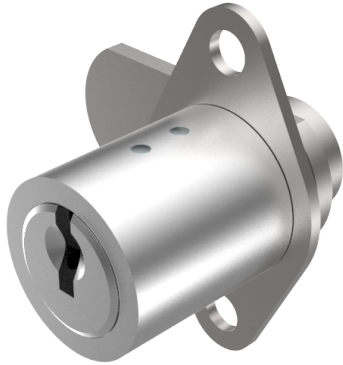

## Verschluss-Zylinder

04.020.00.00.00.00.00

1x90°R, mit Platte und Riegel Platte vertikal, Band rechts

Die Produkte können von den dargestellten Bildern abweichen

Plattenform  
oval 25x43  
vertikal

Farbe  
matt vernickelt

### Verwendung

für kleinere Schränke, Schiebetüren und Rolläden mit geringen Materialstärken

### Lieferumfang

- 1 Verschluss-Zylinder

### Merkmale

- Mitnehmerart: mit Platte und Riegel
- Band: rechts
- Schliessdrehung: 1x90°
- Mass A (mm): 22.5
- Mass L oder D (mm): 28.5
- Plattenform: oval 25x43 vertikal
- Active Safety: ohne
- Bohrschutz: ohne
- Farbe: matt vernickelt