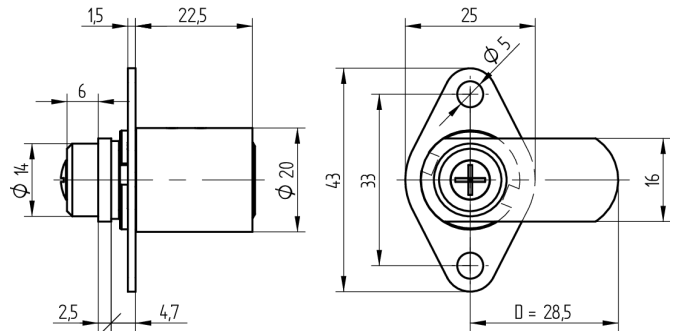

## Verschluss-Zylinder

04.020.00.00.00.00.00

1x90°R, mit Platte und Riegel Platte vertikal, Band rechts

Die Produkte können von den dargestellten Bildern abweichen

Plattenform  
oval 25x43  
vertikal

Farbe  
matt vernickelt

### Baugleiche Ausführungen

- 04.020.VV.00.01.YY.ZZ - Befestigungsplatte horizontal
- 04.020.01.00.XX.YY.ZZ - 2x90°

### Merkmale

- Mitnehmerart: mit Platte und Riegel
- Band: rechts
- Schliessdrehung: 1x90°
- Mass A (mm): 22.5
- Mass L oder D (mm): 28.5
- Plattenform: oval 25x43 vertikal
- Active Safety: ohne
- Bohrschutz: ohne
- Farbe: matt vernickelt