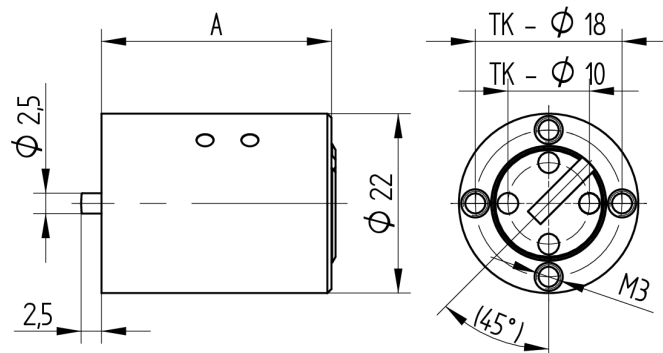

Cylindre de meuble

04.018.00.40.00.01.00

2x90°V Charnière à gauche, pour verrou à pêne dormant à enclouner

Les produits peuvent différer des images présentées

Couleur
nickelé mat

Utilisation

pour verrou à enclouner 05.018.00 / 05.118.00

Matériel livré

- 1 cylindre de meubles

Propriétés possibles

Caractéristiques

- Direction d'ouverture: gauche
- Rotation de fermeture: 2x90°V
- Dimension A (mm): 40
- Active Safety: sans
- Anti-perforation: sans
- Couleur: nickelé mat