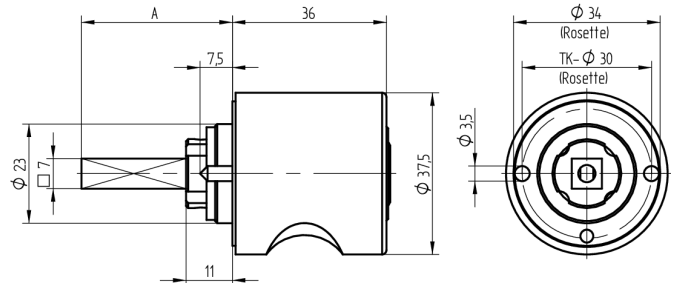

Zylinder-Olive

03.413.02.35.02.00.69

4-kt.-L=35mm, Ferma/Steloc Kombi, Ø37.5mm Band rechts

Die Produkte können von den dargestellten Bildern abweichen

Rosettenausführung
Ferma/Steloc
Kombi

Farbe
sandgestrahlt
vernickelt

Verwendung

für handelsübliche Drehstangen- und Stangenschlösser mit Vierkant 7x7mm

Lieferumfang

- 1 Olive mit passender Rosette
- 1 Aussenzylinder 04.022.18.00.00.00.00
- 1 Blechschraube T09.603.001.62

Mögliche Eigenschaften

Baugleiche Ausführungen

- 03.414.02.WW.XX.00.ZZ - Blind-Olive alle Bänder

Merkmale

- Form: Rund 37.5mm
- Rosettenausführung: Ferma/Steloc Kombi
- Vierkantlänge (mm): 35
- Band: rechts
- Active Safety: ohne
- Bohrschutz: ohne
- Farbe: sandgestrahlt vernickelt