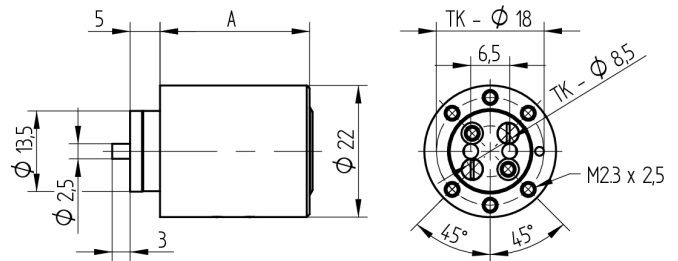

Aufbauzylinder

04.022.17.00.00.00.33

1x360°, mit Mitnehmer zu Riegelschloss Band rechts/links

Die Produkte können von den dargestellten Bildern abweichen

Farbe
brüniert

Verwendung

für Aufschraub-Riegelschloss 05.167.00

Lieferumfang

- 1 Aufbauzylinder
- 1 Mitnehmer T09.756.004.NE
- 2 Senkschrauben T09.634.003.62

Mögliche Eigenschaften

Merkmale

- Mitnehmer: zu Riegelschloss
- Mass A (mm): 25
- Band: rechts
- Schliessdrehung: 1x360°
- Platte: ohne Platte
- Active Safety: ohne
- Bohrschutz: ohne
- Farbe: brüniert