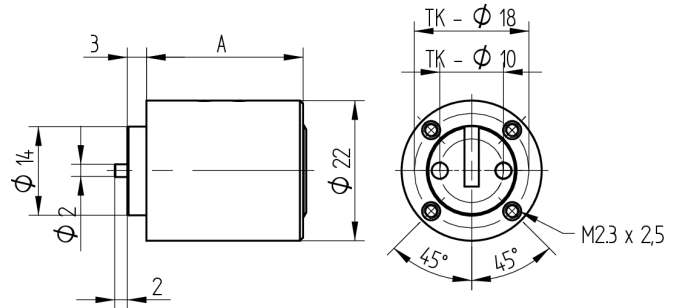

Aufbauzylinder

04.022.18.00.00.00

1x360°, mit Mitnehmerstift zu Oliven

Die Produkte können von den dargestellten Bildern abweichen

Farbe
matt vernickelt

Verwendung

für Zylinder-Olive 03.403.00 / 03.405.00 / 03.413.00

Mögliche Eigenschaften

Merkmale

- Mitnehmer: zu Oliven
- Mass A (mm): 24.6
- Band:
- Schliessdrehung: 1x360°
- Platte: ohne Platte
- Active Safety: ohne
- Bohrschutz: ohne
- Farbe: matt vernickelt