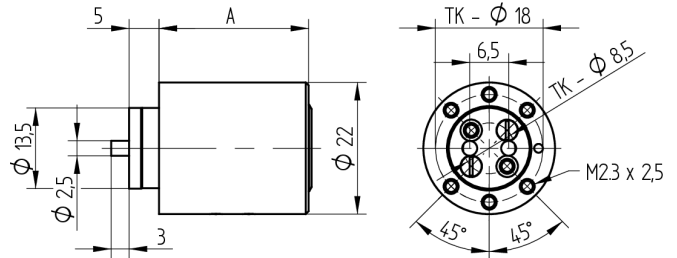

## Aufbauzylinder

04.022.17.50.00.02.00

1x360°, mit Mitnehmer zu Riegelschloss Band nach oben/unten

Die Produkte können von den dargestellten Bildern abweichen

Farbe  
matt vernickelt

### Lieferumfang

- 1 Aufbauzylinder
- 1 Mitnehmer T09.756.004.NE
- 2 Senkschrauben T09.634.003.62

### Merkmale

- Mitnehmer: zu Riegelschloss
- Mass A (mm): 50
- Band: nach oben/unten
- Schliessdrehung: 1x360°
- Platte: ohne Platte
- Active Safety: ohne
- Bohrschutz: ohne
- Farbe: matt vernickelt