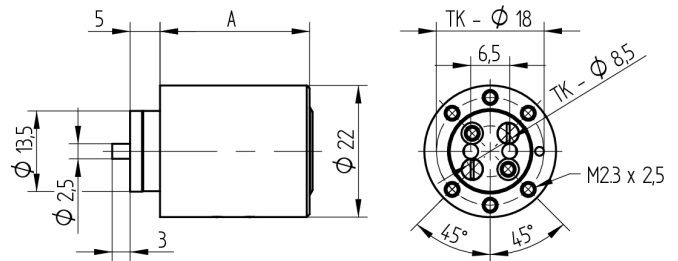

Aufbauzylinder

04.022.17.30.00.02.00

1x360°, mit Mitnehmer zu Riegelschloss Band nach oben/unten

Die Produkte können von den dargestellten Bildern abweichen

Farbe
matt vernickelt

Verwendung

für Aufschraub-Riegelschloss 05.167.00

Lieferumfang

- 1 Aufbauzylinder
- 1 Mitnehmer T09.756.004.NE
- 2 Senkschrauben T09.634.003.62

Mögliche Eigenschaften

Merkmale

- Mitnehmer: zu Riegelschloss
- Mass A (mm): 30
- Band: nach oben/unten
- Schliessdrehung: 1x360°
- Platte: ohne Platte
- Active Safety: ohne
- Bohrschutz: ohne
- Farbe: matt vernickelt