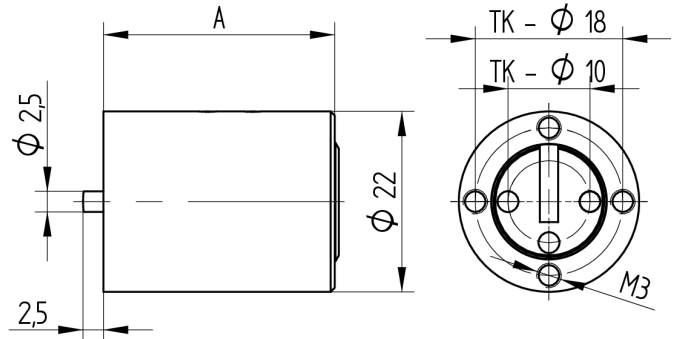

Möbelzylinder

04.018.06.00.00.02.00

2x90°R nach oben, zu Aufschraubriegelschloss

Die Produkte können von den dargestellten Bildern abweichen

Farbe
matt vernickelt

Verwendung

für Aufschraub-Riegelschloss 05.618.00 / 05.718.00

Lieferumfang

- 1 Möbelzylinder

Mögliche Eigenschaften

Merkmale

- Band: nach oben
- Schliessedrehung: 2x90°
- Mass A (mm): 28
- Active Safety: ohne
- Bohrschutz: ohne
- Farbe: matt vernickelt