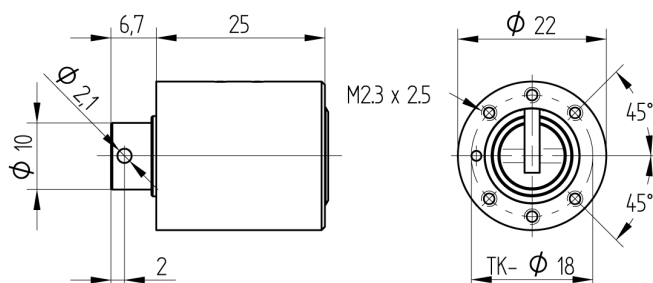

Cylindre de montage

04.022.09.00.00.00

1x360°, avec entraîneur

Les produits peuvent différer des images présentées

Couleur
nickelé mat

Caractéristiques

- Entraîneur: sans entraîneur
- Dimension A (mm): 25
- Direction d'ouverture:
- Rotation de fermeture: 1x360°
- Plaque: sans plaque
- Active Safety: sans
- Anti-perforation: sans
- Couleur: nickelé mat