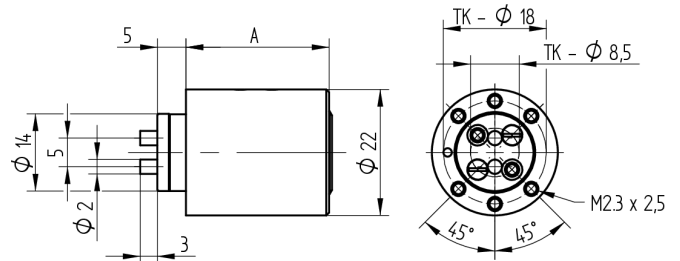

Aufbauzylinder

04.022.34.00.00.00

1x360°, mit Mitnehmer zu Riegelschloss

Die Produkte können von den dargestellten Bildern abweichen

Farbe
matt vernickelt

Verwendung

für Aufschraub-Zentralverschluss 05.267.00

Mögliche Eigenschaften

Merkmale

- Mitnehmer: zu Riegelschloss
- Mass A (mm): 25
- Band: rechts
- Schliessdrehung: 1x360°
- Platte: ohne Platte
- Active Safety: ohne
- Bohrschutz: ohne
- Farbe: matt vernickelt