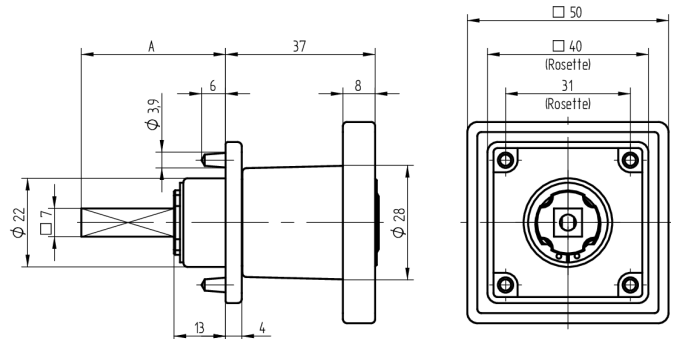

Zylinder-Olive

03.403.AA.35.02.00.69

4-kt.-L=35mm, Ferma/Steloc Kombi, AS Band rechts, Active Safety (AS)

Die Produkte können von den dargestellten Bildern abweichen

Rosettenausführung
Ferma/Steloc
Kombi

Active Safety
mit

Farbe
sandgestrahlt
vernickelt

Verwendung

für handelsübliche Drehstangen- und Stangenschlösser mit Vierkant 7x7mm

Lieferumfang

- 1 Olive mit passender Rosette
- 1 Aufbauzylinder 04.022.18.00.00.00.00
- 1 Blechschraube T09.603.001.62

Mögliche Eigenschaften

Baugleiche Ausführungen

- 03.404.00.WW.XX.00.ZZ - Blind-Olive alle Bänder

Merkmale

- Form: Quadrat
- Rosettenausführung: Ferma/Steloc Kombi
- Vierkantlänge (mm): 35
- Band: rechts
- Active Safety: mit
- Bohrschutz: ohne
- Farbe: sandgestrahlt vernickelt