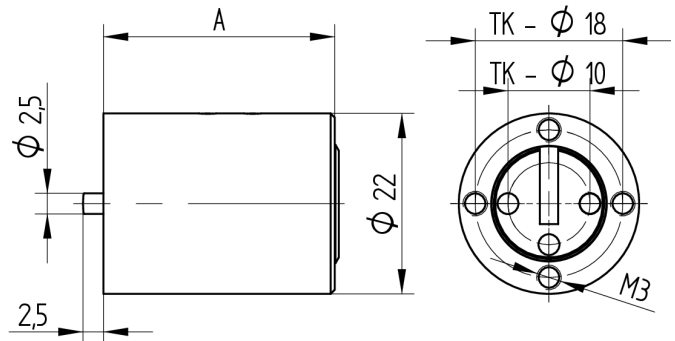

## Möbelzylinder

04.018.01.00.00.02.00

1x90°R nach oben, zu Aufschraubriegelschloss

Die Produkte können von den dargestellten Bildern abweichen

Farbe  
matt vernickelt

### Verwendung

für Aufschraub-Riegelschloss 05.418.00 / 05.518.00

### Merkmale

- Band: nach oben
- Schliessdrehung: 1x90°
- Mass A (mm): 28
- Active Safety: ohne
- Bohrschutz: ohne
- Farbe: matt vernickelt